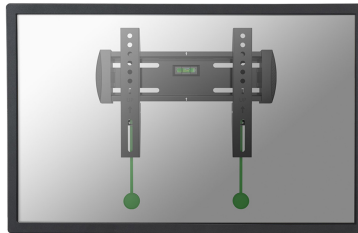

## NEOMOUNTS BY NEWSTAR SELECT TV

Neomounts by Newstar Select  
NM-W120BLACK is een vlakke wandsteun  
voor flat screens t/m 40" (100 cm).

Met deze Neomounts Select Neomounts Select wandsteun, model NM-W120BLACK, bevestigt u een LCD/LED/PLASMA scherm vlak aan de wand.

Door gebruik te maken van een wandsteun profiteert u optimaal van de mogelijkheden van uw scherm. Deze universele steun is slechts 2,9 cm diep waardoor u een schitterend schilderij-effect creëert. De afstand tot de wand kan indien nodig met de standaard meegeleverde opvulbussen worden vergroot tot 4 cm.

De NM-W120BLACK heeft een draagvermogen van 20 kg en kan gemonteerd worden op schermen met een maximaal VESA gatenpatroon van 200x200 mm aan de achterzijde van het scherm. Hiermee hangt u eenvoudig schermen t/m 40" aan de wand.

De montage is een fluitje van een cent. U monteert de horizontale strip op de wand en de 2 haken achterop uw scherm. Vervolgens haakt u het scherm over de strip en kunt u optimaal genieten van uw flatscreen!