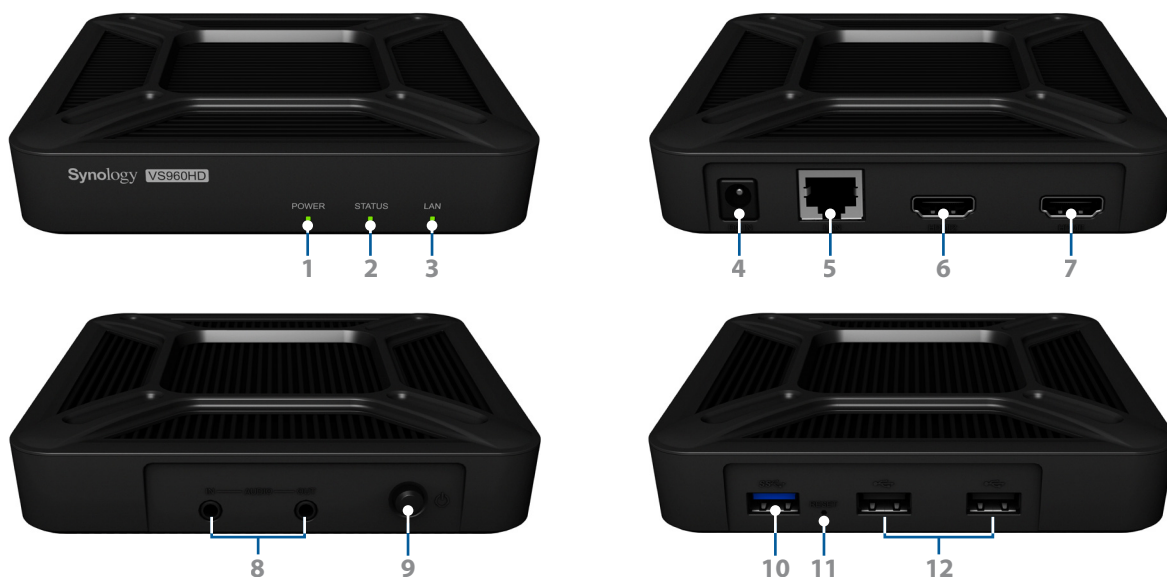

Hardware-overzicht

1	Ledlampje van voeding	2	Statusindicatielampje	3	LAN-ledlampje	4	Voedingspoort
5	1GbE RJ-45-poort	6	HDMI-uitgang 2 (1080p)	7	HDMI-uitgang 1 (4K)	8	Audio in-/uitgang
9	Aan-uitknop	10	USB 3.0-poort	11	Reset-knop	12	USB 2.0-poort

Technische eigenschappen

Hardware

USB	USB 3.0 x 1, USB 2.0 x 2
Video-uitgang	HDMI x 2 (gespiegelde of uitgebreide weergave-output)
Ondersteunde video-uitgangresolutie	• HDMI1: 4K (3840 x 2160, 30Hz/60Hz) • HDMI2: 1080p (1920 x 1080, 60 Hz)
Audio-ingang/uitgang	3,5 mm stereo-uitgangsaansluiting x 2 (ingang/uitgang)
Grootte (H X B X D)	32 x 130 x 130 mm
Gewicht	380 g
LAN	Gigabit x 1
AC-voedingsspanning	100V tot 240V AC
Voedingsfrequentie	50 tot 60 Hz, eenfasig
Bedrijfstemperatuur	• Behuizing: -20 °C tot 50 °C • Adapter: 0 °C tot 40 °C
Opslagtemperatuur	-20 °C tot 60 °C
Relatieve vochtigheid	5 % tot 95 % RV
Energieverbruik	7,2 W/24,6 BTU/u (96 kanalen), 4,9 W/16,7 BTU/u (niet-actief)
Agentschapcertificaten	EN45545, EN50155, FCC klasse B, CE klasse B, BSMI klasse B

Software

Maximum aantal IP-camera's	96 (720p bij 10FPS) • 960 FPS bij 720p • 580 FPS bij 1080p
Totaal FPS (H.264)	• 440 FPS bij 3M • 250 FPS bij 5M • 140 FPS bij 4K