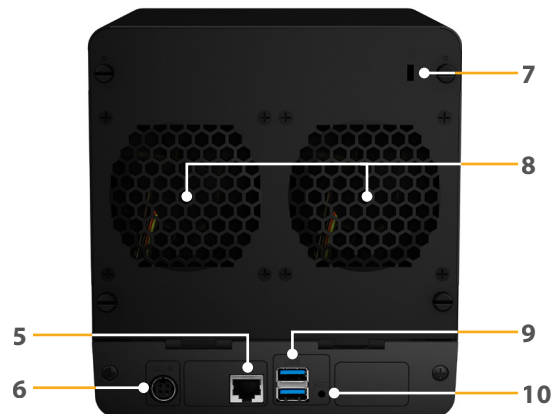

Ideale partner voor uw eigen cloud

Synology DS418j is een krachtige 4-bay netwerkverbonden opslagoplossing met een **64-bit dual-core 1.4 GHz processor, 1GB RAM** met sequentiële leesdoorvoer van meer dan **112 MB/s** en schrijfdoorvoer van meer dan **108 MB/s** en een gecodeerde sequentiële gegevensoverdracht van meer dan **112 MB/s lezen en 87 MB/s schrijven**¹. De ideale combinatie van **64-bit hardware** en **DiskStation Manager (DSM)** maakt de DS418j geschikt voor HDD's met grote capaciteit voor flexibel beheer van opslagvolume, efficiënte bestandsdeling en gegevensback-up.

Hoogtepunten

- Krachtige 4-bay NAS voor persoonlijk en thuisgebruik
- 64-bit dual-core 1.4GHz-processor
- 1 GB DDR4 geheugen, dubbele capaciteit ten opzicht van het eerdere model
- Meer dan 112 MB/s sequentiële leesdoorvoer en 108 MB/s sequentiële schrijfdoorvoer¹
- Meer dan 112 MB/s gecodeerde sequentiële leesdoorvoer en 87 MB/s gecodeerde sequentiële schrijfdoorvoer¹
- Meer dan 40 TB totale capaciteit enkel volume
- Ondersteunt meer dan 16 IP-camera's
- Verstelbare helderheid van led-indicatielampjes aan de voorzijde

Effectieve synchronisatie en back-upoplossing

De Synology DS418j kan als een gecentraliseerd back-updoel fungeren voor de back-up van bestanden vanaf meerdere bestanden via Cloud Station Backup.

Hardware-overzicht

Voorzijde

Achterzijde

1	Statusindicatielampje	2	LAN-ledlampje	3	Aan/uit-knop en indicator	4	Schijfstatusindicator
5	1GbE RJ-45-poort	6	Voedingspoort	7	Kensington veiligheidsslot	8	Ventilator
9	USB 3.0-poort	10	Reset-knop				