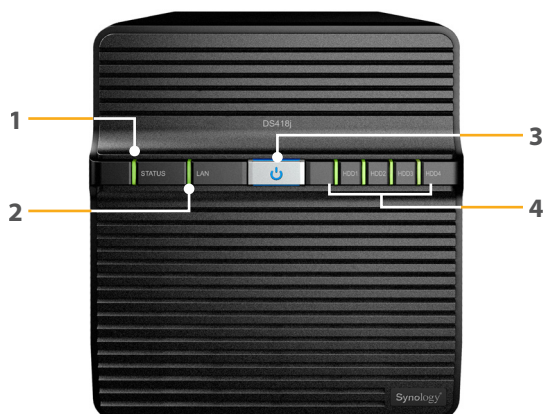

Energie-efficiënt met koel en stil ontwerp

Synology DS418j is ontworpen en ontwikkeld met het oog op energie-efficiënt gebruik. In vergelijking met de gemiddelde pc-concurrent verbruikt de Synology DS418j slechts 21,22 watts vermogen tijdens werking en slechts 8,97 watts bij ingeschakelde slaapstand van de harde schijf. De functie programmeerbaar in-/uitschakelen zorgt voor een verdere vermindering van het energieverbruik en nog lagere gebruikskosten.

Voorzijde

Achterzijde

1	Statusindicatielampje	2	LAN-ledlampje	3	Aan/uit-knop en indicator	4	Schijfstatusindicator
5	1GbE RJ-45-poort	6	Voedingspoort	7	Kensington veiligheidsslot	8	Ventilator
9	USB 3.0-poort	10	Reset-knop				