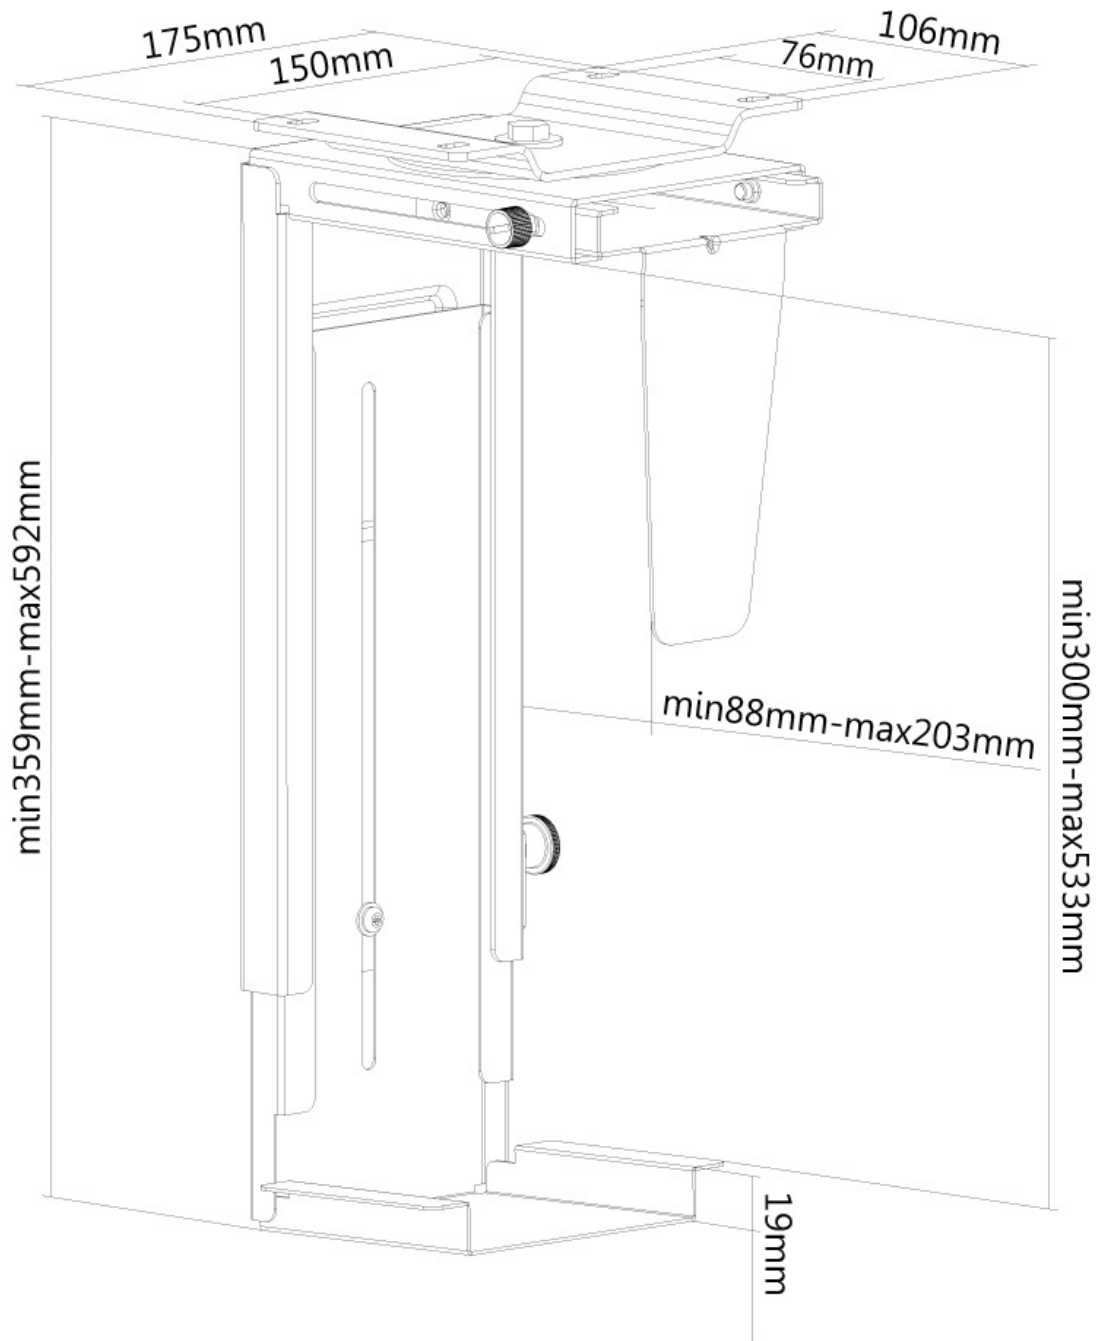

NM-CPU100BLACK

NEOMOUNTS CPU HOUDER

Neomounts