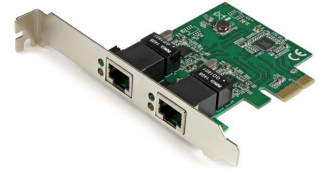

## StarTech.com 2-poorts gigabit PCI Express server netwerk adapter kaart PCIe NIC

**Merk :** StarTech.com

**Artikelcode:** ST1000SPEXD4

**Productnaam :** 2-poorts gigabit PCI Express server netwerk adapter kaart PCIe NIC

StarTech.com 2 Poort Gigabit PCI Express Server Network adapter kaart - 1 Gbps PCIe NIC - Dual Port Server Adapter - 2 Port Ethernet kaart

[StarTech.com 2-poorts gigabit PCI Express server netwerk adapter kaart PCIe NIC:](#)

Voeg twee Gigabit Ethernet-poorten toe aan een computer, server of werkstation via een PCI Express-slot

The StarTech.com Advantage

StarTech.com 2-poorts gigabit PCI Express server netwerk adapter kaart PCIe NIC. Intern. Connectiviteitstechnologie: Bedraad, Hostinterface: PCI Express, Interface: Ethernet. Maximale overdrachtssnelheid van gegevens: 2000 Mbit/s