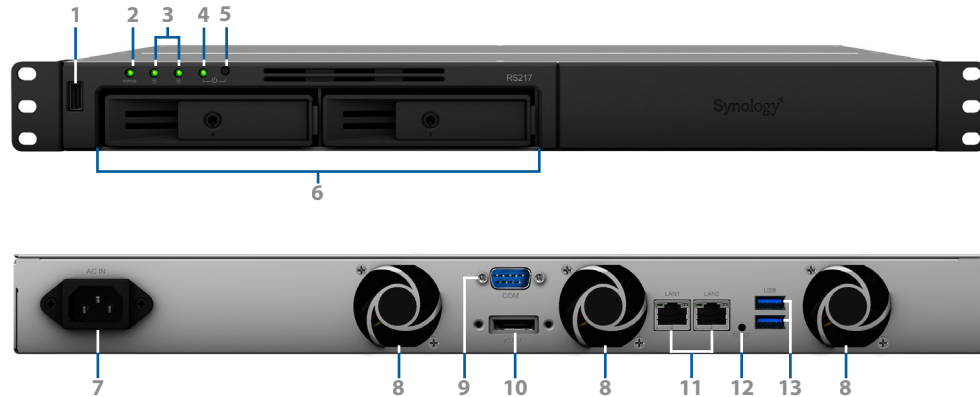

Aansluitingen en knoppen

1	USB 2.0-poort	2	Statusledlampje	3	Schijfledlampje	4	LED-lampje van voeding
5	Aan/uit-knop	6	Schijflade	7	Voedingspoort	8	Ventilator
9	Console poort	10	eSATA-poort	11	LAN (RJ-45)-poort	12	Reset-knop
13	USB 3.0-poort						

Technische eigenschappen

Hardware

CPU	Marvell ARMADA 385 88F6820 dual-core 1,33GHz
Hardwarecoderingsengine	Ja
RAM-grootte	DDR3 512MB
Compatibele schijftype	3,5"/2,5" SATA x 2 (excl. harde schijven)
Maximum interne capaciteit	20TB (10TB HDD x 2) (daadwerkelijke capaciteit afhankelijk van het volumetype)
Externe poorten	USB 3.0-poort x 2, USB 2.0-poort x 1, eSATA-poort x 1
Afmetingen (hxbxd)	44 mm x 435,6 mm x 291,3 mm
Gewicht	3,46 kg
LAN	Gigabit (RJ-45) x 2
Wake on LAN/WAN	Ja
Programmeerbaar in-/uitschakelen	Ja
AC-ingangsspanning	100 V tot 240 V
Voedingsfrequentie	50 Hz - 60 Hz, eenfasig
Bedrijfstemperatuur	5°C tot 50 °C
Opslagtemperatuur	-20°C tot 60°C
Relatieve vochtigheid	5 % tot 95 % RV

Algemeen

Netwerkprotocollen	CIFS, AFP, NFS, FTP, WebDAV, CalDAV, iSCSI, Telnet, SSH, SNMP, VPN (PPTP, OpenVPN™, L2TP)
Bestandssysteem	Intern: ext4 Extern: ext4, ext3, FAT, NTFS, HFS+ (alleen-lezen), exFAT³
Opslagbeheer	Maximum enkel volume-grootte: 16TB, maximum aantal interne volumes: 256, max. aantal iSCSI Targets: 10, maximum aantal iSCSI LUNs: 10
Ondersteund RAID-type	Synology Hybrid RAID (SHR), Basic, JBOD, RAID 0, RAID 1
Bestanden delen mogelijk	Maximum aantal gebruikersaccounts: 2048, maximum aantal groepen: 256, maximum aantal gedeelde mappen: 256, Max. aantal gelijktijdige CIFS/AFP/FTP/File Station-verbindingen: 128
Machtigingen	Toegangsbeheerlijst (ACL) voor Windows
Adreslijstservice	Windows AD-integratie: aanmelden voor domeingebruikers via Samba(CIFS)/AFP/FTP/File Station, LDAP-integratie
Beveiliging	FTP via SSL/TLS, automatisch IP blokkeren, firewall, gecodeerde netwerkback-up via Rsync, HTTPS-verbinding
Hulpprogramma's	Synology Web Assistant, Cloud Station Drive, Cloud Station Backup, Cloud Sync Decryption Tool, Evidence Integrity Authenticator, Photo Station Uploader
Ondersteunde clients	Windows 7 en hoger en Mac OS X® 10.10 en hoger
Ondersteunde browsers	Chrome™, Firefox®, Internet Explorer® 9 en hoger, Safari® 8 en hoger, Safari (iOS® 7 en hoger op iPad®), Chrome (Android 4.0 en hoger op tablets)
Taal	English, Deutsch, Français, Italiano, Español, Dansk, Norsk, Svensk, Nederlands, Русский, Polski, Magyar, Português do Brasil, Português Europeu, Türkçe, Český, 日本語, 한국어, 繁體中文, 简体中文