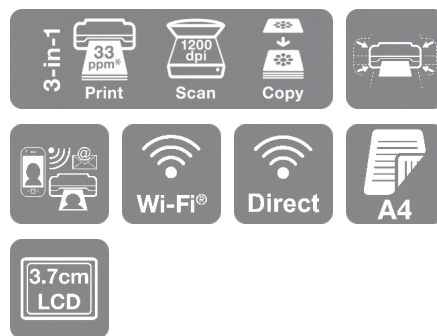

DATASHEETS

BELANGRIJKSTE KENMERKEN

- **Stijlvolle 3-in-1 met LCD-scherm**
  Bespaar geld, ruimte en tijd
- **Mobiel afdrukken**
  Afdrukken vanaf vrijwel alle locaties²
- **Afzonderlijke inktpatronen**
  Bespaar geld door alleen de verbruikte kleur te vervangen
- **Wi-Fi en Wi-Fi Direct**
  Draadloos afdrukken met of zonder netwerk
- **Dubbelzijdig afdrukken op A4-formaat**
  Automatisch dubbelzijdig afdrukken om papierverbruik te verminderen