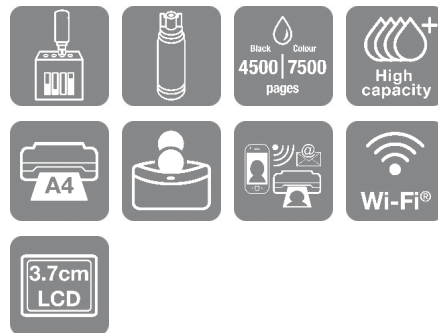

## DATASHEETS

Deze witte 3-in-1 inkjetprinter met LCD-scherm van 3,7 cm is ideaal voor drukke gezinnen die hun afdrukkosten willen verlagen en willen printen vanaf mobiele apparaten.

Verlaag inktkosten aanzienlijk met gemiddeld 90% met deze EcoTank-printer zonder cartridges. De printer wordt standaard geleverd inclusief inktflesjes met hoog rendement, waarmee u duizenden pagina's kunt afdrukken. U kunt de inkttank aan de voorzijde eenvoudig bijvullen met de hersluitbare inktflessen, zonder te morsen. Met dit witte model kunt u zonder tussenkomst van een computer door de functies van de printer navigeren via het LCD-scherm van 3,7 cm, ideaal voor het snel scannen en kopiëren van documenten.