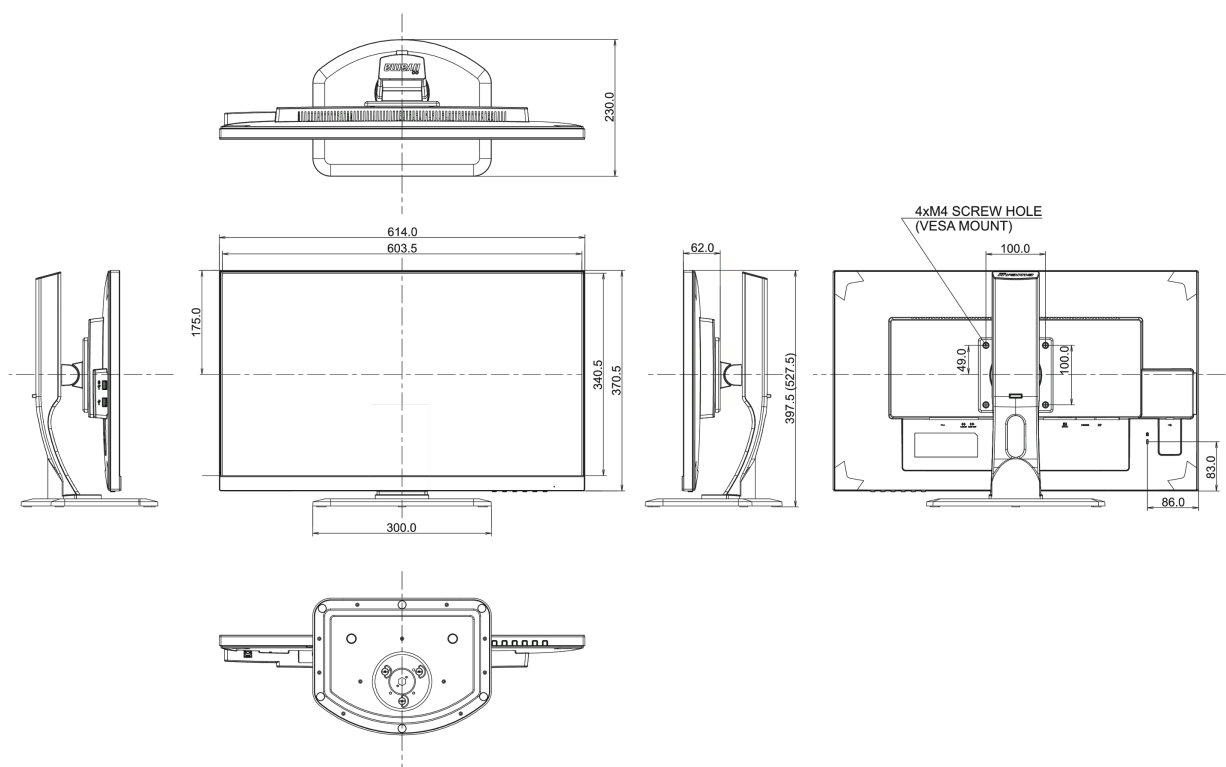

04 MECHANISME

Positieaanpassingen	hoogte, pivot (rotatie), draaien, kantelen
Hoogte-instelling	130mm
Rotatie	90°
Draaibare voet	90°; 45° links; 45° rechts
Kantelhoek	22° omhoog; 5° omlaag

VESA montage	100 x 100mm
--------------	-------------

Energie efficiëntie klasse	B
----------------------------	---

Overig	REACH SVHC meer dan 0.1% lood
--------	-------------------------------

08 AFMETINGEN / GEWICHT

Product afmetingen B x H x D	614 x 397.5 (527.5) x 230mm
------------------------------	-----------------------------

Gewicht (zonder doos)	6.4kg
-----------------------	-------

EAN code	4948570116638
----------	---------------

worden. Alle LCD-panels vallen onder ISO-9241-307:2008 inzake pixelfouten.

© IIYAMA CORPORATION. ALL RIGHTS RESERVED