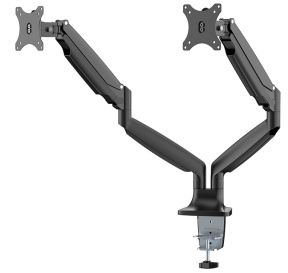

FUNCTIONALITEIT

Type	Kantelen Roteren Zwenken Full motion
Hoogteverstelling	17-50,5 cm
Breedteverstelling	110 cm
Diepte verstelling	8-60,5 cm
Kantelen (graden)	+90°, -90°
Zwenken (graden)	+90°, -90°
Roteren (graden)	+180°, -180°
Verstellingstype	Gasveer

Neomounts

Neomounts

Neomounts NM-D750DBLACK is een monitorarm met gasveer voor flat screens t/m 32" (82 cm).

Met deze Neomounts monitorarm, model NM-D750DBLACK, bevestigt u twee flatscreens aan het bureau via een bureaulem.

Door gebruik te maken van een monitorarm profiteert u optimaal van de mogelijkheden van uw monitor. De monitorarm is eenvoudig in hoogte en diepte te verstellen. Tevens kunt u het scherm kantelen, zwenken en roteren. Hierdoor creëert u de ideale ergonomische werkhouding. Dit verkleint de kans op nek- en rugklachten. Kabels zijn netjes weg te werken aan de onderzijde van de horizontale arm.

De NM-D750DBLACK heeft 3 draaipunten en is geschikt voor schermen t/m 32" (82 cm). Het draagvermogen van de arm is 9 kg per scherm. Dit product is geschikt voor schermen met een VESA gatenpatroon van 75x75 mm of 100x100 mm. Heeft u een afwijkend (groter) gatenpatroon, dan kunt u dit oplossen met een van onze VESA verloopplaten.