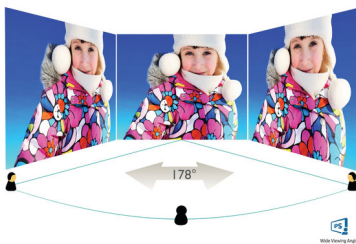

IPS-technologie

IPS-schermen maken gebruik van een geavanceerde technologie waardoor u kunt genieten van een extra brede kijkhoek van 178/178 graden. Hierdoor kunt u het scherm vanuit bijna elke hoek zien. De IPS-schermen bieden, in tegenstelling tot de normale TN-panelen, scherpe beelden met levendige kleuren. Niet alleen ideaal voor het bekijken van foto's, het afspelen van films en het surfen op internet, maar ook voor professionele toepassingen waarbij kleurnauwkeurigheid en constante helderheid zeer belangrijk is.