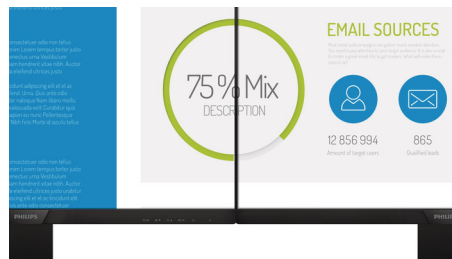

Ultradunne rand

De nieuwe Philips-schermen hebben zeer smalle randen die zorgen voor minimale afleiding en een maximale kijkgrootte. Deze schermen zijn bij uitstek geschikt voor opstellingen met meerdere schermen zoals bij gaming, grafisch ontwerp of professionele toepassingen. Dankzij de zeer smalle rand hebt u het gevoel dat u één groot scherm gebruikt.