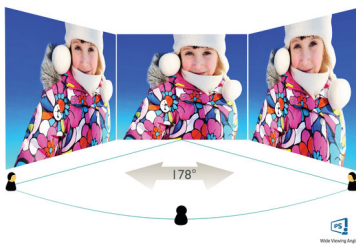

IPS-technologie

IPS-schermen maken gebruik van een geavanceerde technologie waardoor u kunt genieten van een extra brede kijkhoek van 178/178 graden. Hierdoor kunt u het scherm vanuit bijna elke hoek zien. De IPS-schermen bieden, in tegenstelling tot de normale TN-panels, scherpe beelden met levendige kleuren. Niet alleen ideaal voor het bekijken van foto's, het afspelen van films en het surfen op internet, maar ook voor professionele toepassingen waarbij kleurnauwkeurigheid en constante helderheid zeer belangrijk is.