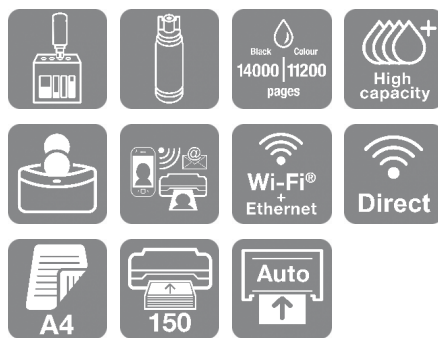

DATASHEETS

BELANGRIJKSTE KENMERKEN

- **Bespaar gemiddeld 90% op de inktkosten¹**
  Wordt geleverd met het equivalent van 88 inktpatronen aan inkt¹
- **Uitzonderlijk lage afdrukkosten**
  Druk tot 14.000 pagina's in zwart-wit en 11.200 pagina's in kleur af²
- **Inktvulstelsel van de volgende generatie**
  Ervaar het genot van probleemloos navullen zonder geknoei dankzij de verbeterde inktflessen
- **Mobiel afdrucken en connectiviteit**
  Wi-Fi, Wi-Fi Direct, Ethernet en gratis mobiele printapps⁴
- **Ontworpen voor zakelijk gebruik**
  Automatische documentinvoer (ADF) voor 30 vellen, dubbelzijdig afdrucken en papierlade voor 150 vellen aan de voorzijde