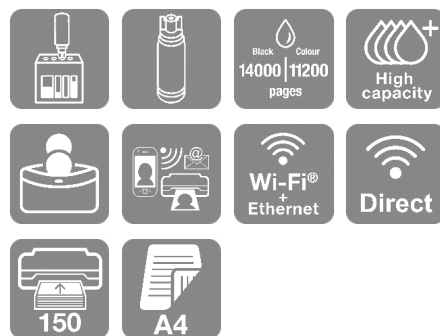

DATASHEET

BELANGRIJKSTE KENMERKEN

- **Bespaar gemiddeld 90% op de inktkosten¹**
  Wordt geleverd met het equivalent van 88 inktpatronen aan inkt¹
- **Uitzonderlijk lage afdrukkosten**
  Druk tot 14.000 pagina's in zwart-wit en 11.200 pagina's in kleur af²
- **Inktvulstelsel van de volgende generatie**
  Ervaar het genot van probleemloos navullen zonder geknoei dankzij de verbeterde inktflessen
- **Mobiel afdrukken en connectiviteit**
  Wi-Fi, Wi-Fi Direct, Ethernet en gratis mobiele printapps⁴
- **Ontworpen voor zakelijk gebruik**
  Snelle 3-in-1 met dubbelzijdig afdrukken en papierlade voor 150 vellen aan de voorzijde