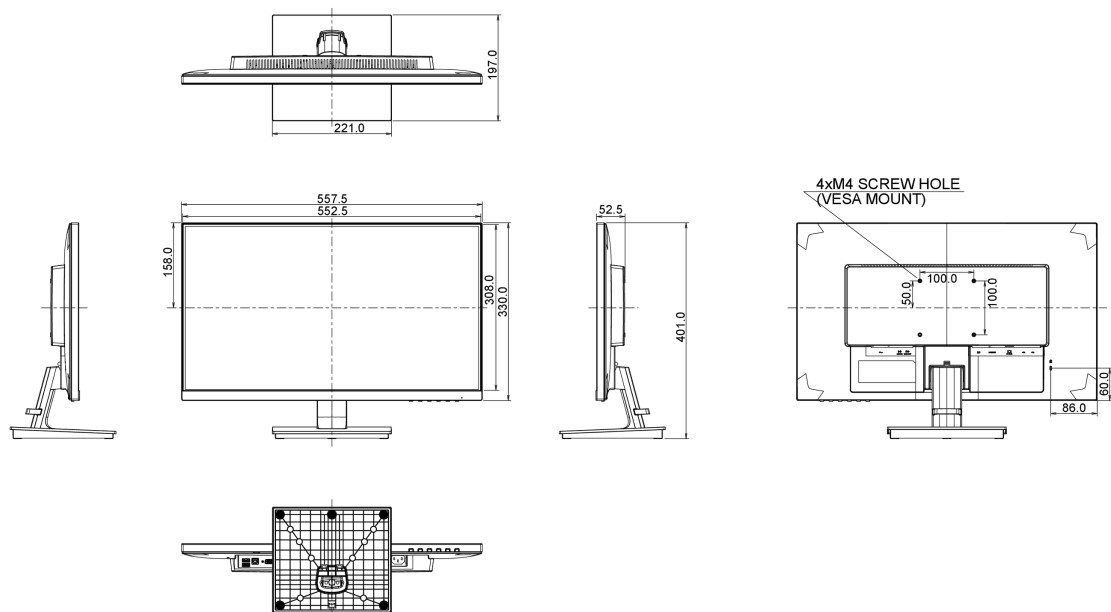

04 MECHANISME

Positieaanpassingen	kantelen
Kantelhoek	22° omhoog; 5° omlaag
VESA montage	100 x 100mm

05 INBEGREPEN ACCESSOIRES

Kabels	Stroom, USB, HDMI
--------	-------------------

06 POWER-MANAGEMENT

Voeding	intern
Stroomvoorziening	AC 100 - 240V, 50/60Hz
Energieverbruik	18W typisch, 0.5W stand by

07 DUURZAAMHEID

Richtlijnen	TCO, CE, TÜV-GS, VCCI-B, PSE, CU, Energy Star
Energie efficiëntie klasse	A+

08 AFMETINGEN / GEWICHT

Product afmetingen B x H x D	557.5 x 401 x 197mm
Gewicht (zonder doos)	4kg

Alle handelsmerken zijn geregistreerd. Gegevens onder voorbehoud van zetfouten. Specificaties kunnen vooraf en zonder opgave van reden gewijzigd worden. Alle LCD-panels vallen onder ISO-9241-307:2008 inzake pixelfouten.