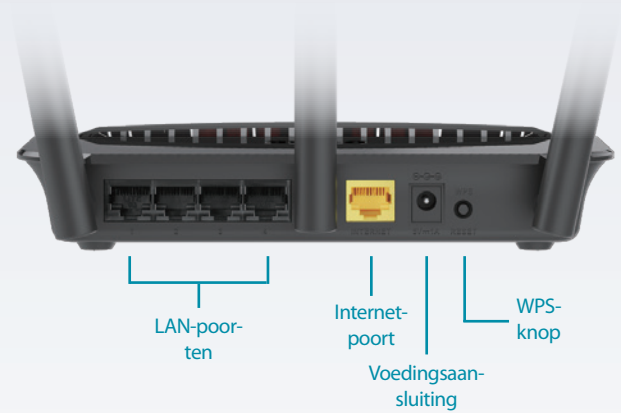

Breid uw draadloze netwerk uit

U kunt de Wireless AC750 Dual Band Router ook gebruiken om de dekking van het bestaande Wi-Fi-netwerk in uw woning uit te breiden. Wireless AC750-technologie staat garant voor hoge verbindingssnelheden, maar is tegelijkertijd achterwaarts compatibel met oudere draadloze apparaten in uw netwerk, zodat u op een betrouwbare draadloze verbinding kunt rekenen.

Eenvoudig in te stellen en te beveiligen

Het delen van uw internetverbinding hoeft geen ingewikkeld proces te zijn; open gewoon de internetbrowser en volg de eenvoudige stappen in de installatiewizard om te beginnen. Implementeer binnen een paar minuten draadloze WPA/WPA2-beveiliging met de installatiewizard voor draadloze netwerken, of gebruik Wi-Fi Protected Setup (WPS) om een veilige verbinding met nieuwe apparaten tot stand te brengen zonder instellingen of wachtwoorden te hoeven gebruiken. De ingebouwde firewall biedt bovendien bescherming tegen aanvallen vanaf internet, terwijl toegangsbeheerfuncties u in staat stellen om de toegang tot uw netwerk te beperken.

Achteraanzicht