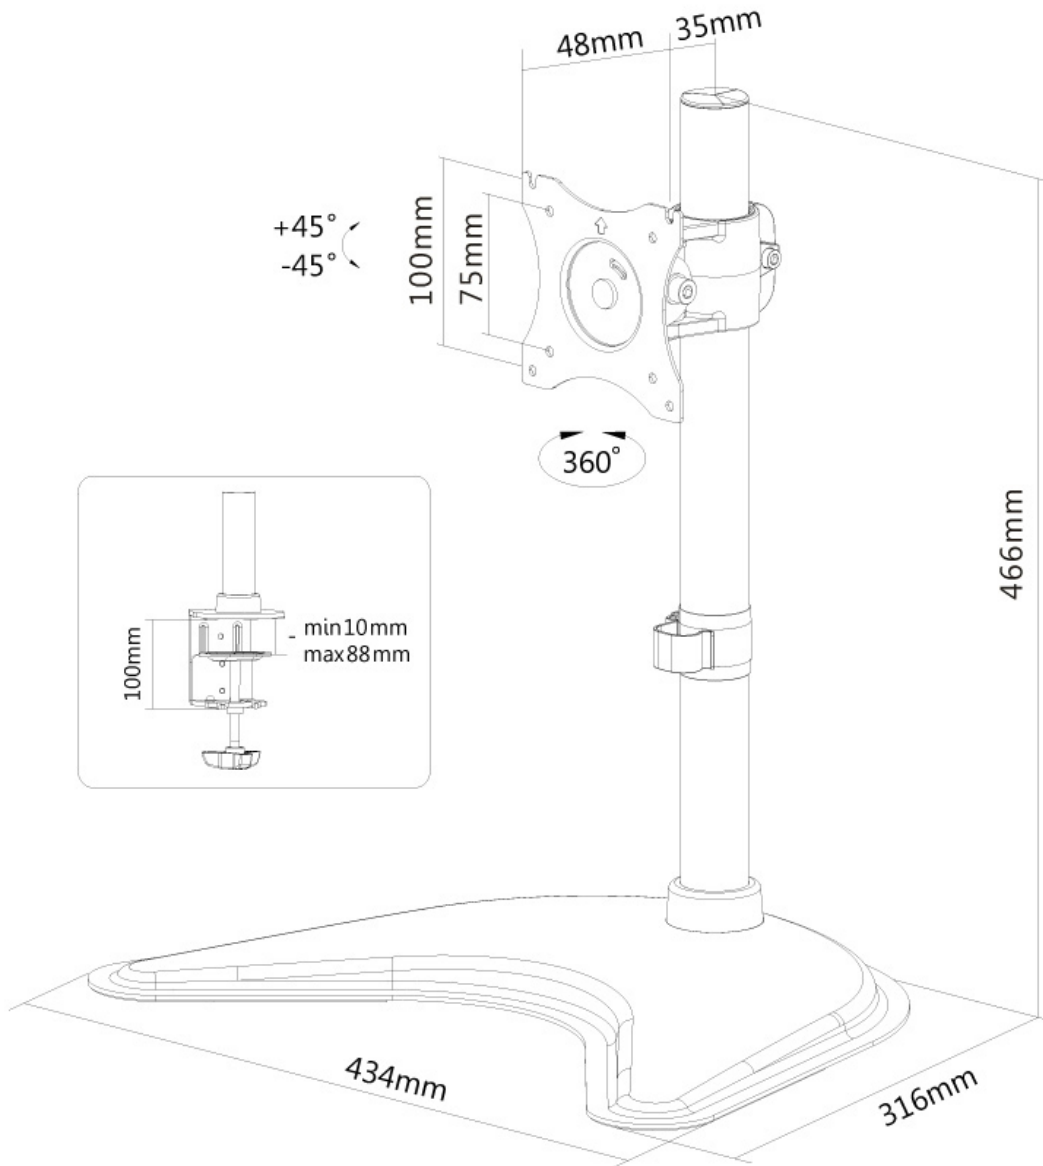

NM-D335BLACK

NEOMOUNTS MONITOR STAND

Neomounts