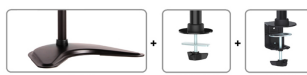

FUNCTIONALITEIT

Type	Kantelen Roteren Zwenken Full motion
Hoogteverstelling	0-46 cm
Diepteverstelling	8 cm
Kantelen (graden)	+45°, -45°
Zwenken (graden)	+45°, -45°
Roteren (graden)	+180°, -180°
Verstellingstype	Manueel

ALL INCLUDED
3 Mounting
solutions in 1 box

Neomounts

ALL INCLUDED
3 Mounting
solutions in 1 box

Neomounts

Neomounts NM-D335BLACK is een monitor stand met 1 draaipunt voor flat screens t/m 30" (76 cm).

Met deze Neomounts monitorsteun, model NM-D335BLACK, bevestigt u een flatscreen aan het bureau via de bureaукlem of bureaudoorvoer. Tevens kunt u ervoor kiezen de monitor op het bureau te plaatsen op de bureauvoet.

Door gebruik te maken van een monitorsteun profiteert u optimaal van de mogelijkheden van uw monitor. De monitorsteun is eenvoudig in hoogte en diepte te verstellen. Tevens kunt u het scherm kantelen (90°), zwenken (180°) en roteren (360°). Hierdoor creëert u de ideale ergonomische werkhouding. Dit verkleint de kans op nek- en rugklachten. Kabels zijn netjes weg te werken aan de onderzijde van de horizontale arm.