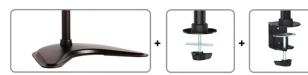

FUNCTIONALITEIT

Type	Kantelen Roteren Zwenken Full motion
Hoogteverstelling	0-46 cm
Diepteverstelling	8 cm
Kantelen (graden)	+45°, -45°
Zwenken (graden)	+45°, -45°
Roteren (graden)	+180°, -180°
Verstellingstype	Manueel

ALL INCLUDED
3 Mounting
solutions in 1 box

Neomounts

ALL INCLUDED
3 Mounting
solutions in 1 box

Neomounts

Neomounts NM-D335BLACK is een monitor stand met 1 draaipunt voor flat screens t/m 30" (76 cm).

Met deze Neomounts monitorsteun, model NM-D335BLACK, bevestigt u een flatscreen aan het bureau via de bureaукlem of bureaudoorvoer. Tevens kunt u ervoor kiezen de monitor op het bureau te plaatsen op de bureauvoet.

Door gebruik te maken van een monitorsteun profiteert u optimaal van de mogelijkheden van uw monitor. De monitorsteun is eenvoudig in hoogte en diepte te verstellen. Tevens kunt u het scherm kantelen (90°), zwenken (180°) en roteren (360°). Hierdoor creëert u de ideale ergonomische werkhouding. Dit verkleint de kans op nek- en rugklachten. Kabels zijn netjes weg te werken aan de onderzijde van de horizontale arm.