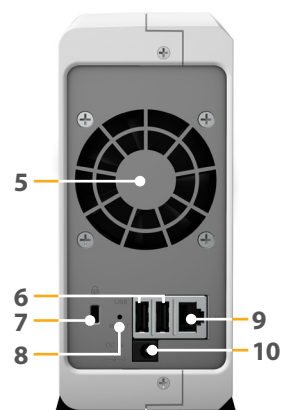

## Hardware-overzicht

Voorzijde

Achterzijde

1	Statusindicatielampje	2	LAN-indicatielampje	3	Schijfstatusindicatielampje	4	Aan/uit-knop en indicator
5	Ventilator	6	USB 2.0-poort	7	Kensington veiligheidsslot	8	Reset-knop
9	1GbE RJ-45-poort	10	Voedingspoort				