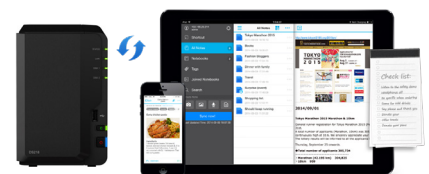

Altijd beschikbaar

Overall toegang tot uw DiskStation via mobiele toepassingen van Synology.