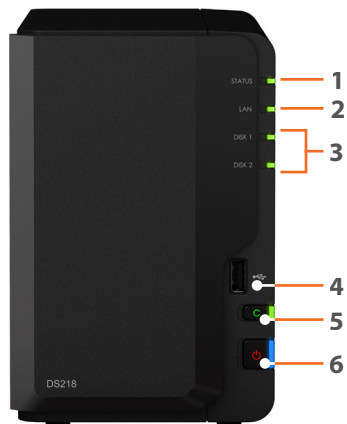

## Hoogtepunten

- Multifunctionele 2-bay NAS voor kleine kantoren en thuisgebruikers
- De 64-bit quad-core processor levert sequentiële doorvoer met een leesnelheid hoger dan 112 MB/s en schrijfsnelheid van 112 MB/s<sup>1</sup>
- 2 GB DDR4 geheugen, 4 keer de capaciteit ten opzichte van het eerdere model
- 4K 10-bit H.265 videotranscodering<sup>2</sup>
- Draait op Synology DiskStation Manager (DSM)

## Hardware-overzicht

Voorzijde

Achterzijde

1	Statusindicatielampje	2	LAN-ledlampje	3	Schijfstatusindicator	4	USB 2.0-poort
5	USB copy-knop	6	Aan/uit-knop en indicator	7	USB 3.0-poort	8	Reset-knop
9	1GbE RJ-45-poort	10	Voedingspoort	11	Ventilator	12	Kensington veiligheidsslot