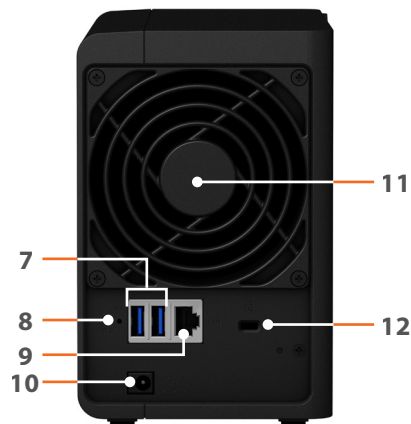

## Hardware-overzicht

Voorzijde

Achterzijde

1	Statusindicatielampje	2	LAN-ledlampje	3	Schijfstatusindicator	4	USB 2.0-poort
5	USB copy-knop	6	Aan/uit-knop en indicator	7	USB 3.0-poort	8	Reset-knop
9	1GbE RJ-45-poort	10	Voedingspoort	11	Ventilator	12	Kensington veiligheidsslot