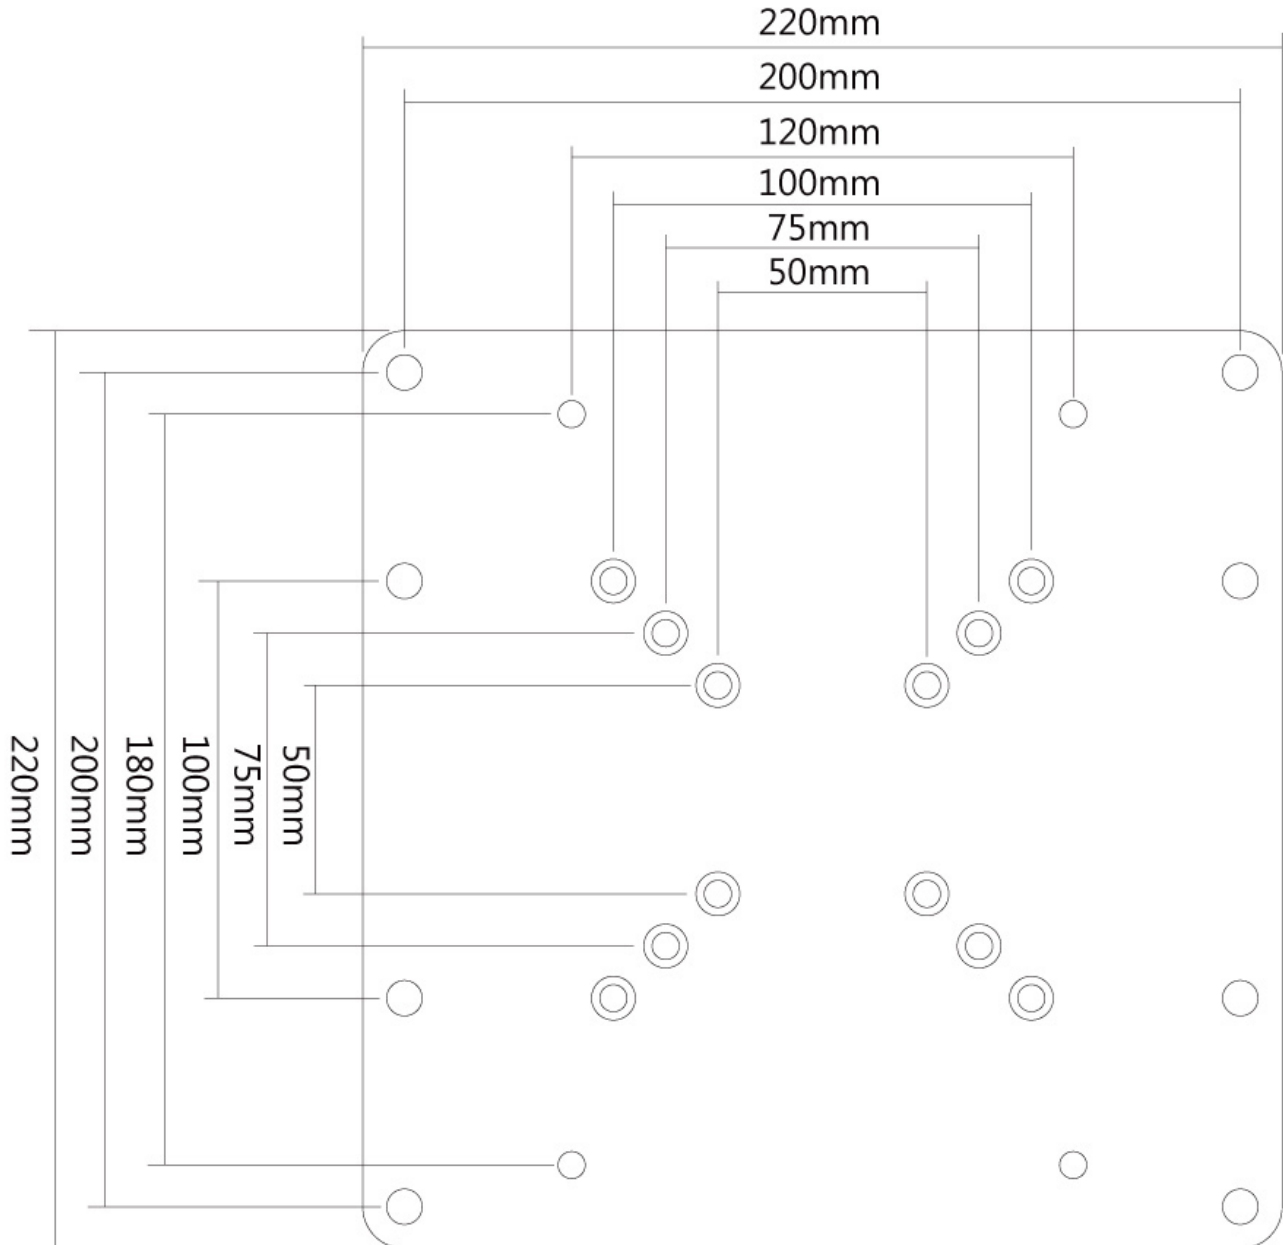

FUNCTIONALITEIT

Type	Vlak
Verstellingstype	Geen

INFORMATIE

Kleur	Zilver
Hoofdmateriaal	Staal
Garantie	5 jaar
EAN code	8717371441302

*NB. De vermelde inch-maten zijn slechts een indicatie, gecombineerd met het gewicht en de VESA-maten. Het maximale gewicht en de VESA-maat zijn absolute beperkingen voor de producten en dienen niet te worden overschreden.

NEOMOUNTS VESA ADAPTER

Neomounts

Neomounts FPMA-VESA200 is een VESA verloopplaat om gatenpatronen te vergroten naar 200x100 en 200x200.

Met deze Neomounts verloopplaat, FPMA-VESA200, past u het VESA gatenpatroon van een steun aan.

Zo kan een VESA gatenpatroon van 50x50, 75x75 & 100x100 mm worden vergroot naar VESA 100x200, 200x200 en 120x180 mm (JVC). Hierdoor kunt u ook de grotere schermen eenvoudig monteren aan een bureau-, plafond-, vloer- en wandsteun.

De verloopplaat is slechts 3 mm diep en wordt geleverd inclusief alle bevestigingsmaterialen.

FPMA-VESA200

NEOMOUNTS VESA ADAPTER

Neomounts