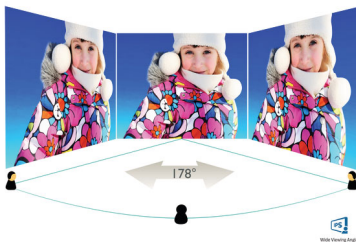

IPS-technologie

IPS-schermen maken gebruik van een geavanceerde technologie waardoor u kunt genieten van een extra brede kijkhoek van 178/178 graden. Hierdoor kunt u het scherm vanuit bijna elke hoek zien, zelfs in een draaimodus van 90 graden! De IPS-schermen bieden, in tegenstelling tot de normale TN-panelen, scherpe beelden met levendige kleuren. Niet alleen ideaal voor het bekijken van foto's, het

afspelen van films en het surfen op internet, maar ook voor professionele toepassingen waarbij kleurnauwkeurigheid en constante helderheid zeer belangrijk is.