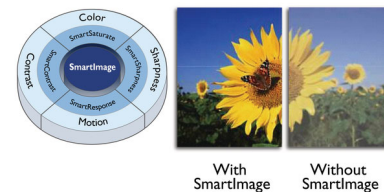

SmartImage

SmartImage is een exclusieve, geavanceerde technologie van Philips die de inhoud van uw scherm analyseert voor optimale beeldprestaties. In de gebruiksvriendelijke interface kunt u verschillende modi selecteren, zoals Kantoor, Foto, Film, Game, Economisch enz., zodat de weergave altijd optimaal is afgestemd op de toepassing die u gebruikt. Afhankelijk van uw keuze optimaliseert

SmartImage op dynamische wijze het contrast, de kleurverzadiging en de scherpte van afbeeldingen en video's voor optimale weergaveprestaties; de modus Economisch biedt opzienbarende energiebesparingen. En dat alles in realtime en met één druk op de knop!