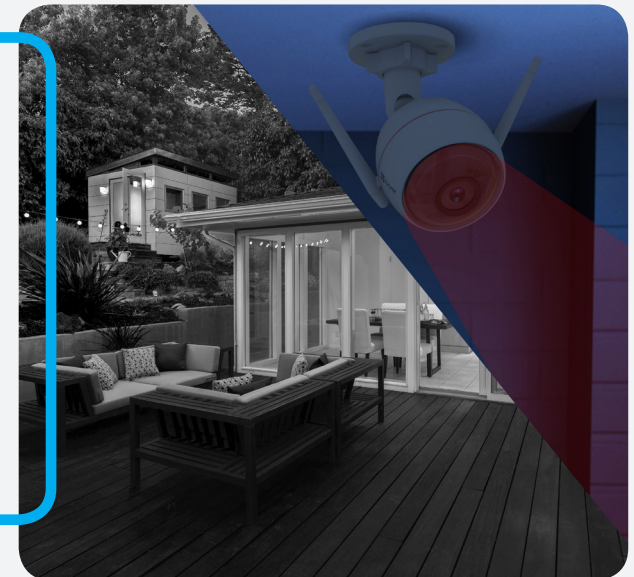

ZIE ALLES WAT ER GEBEURT, ZELFS IN HET DONKER

Zelfs als het echt donker is, ziet u wat er gebeurt. De camera schakelt in het donker automatisch naar een scherpe monochrome videostream. Dit nachtzicht biedt duidelijke en gedetailleerde beelden tot een afstand van 30 meter. Zo kunt u 's nachts de omgeving van uw winkel, uw parkeerterrein of uw tuin in de gaten houden.