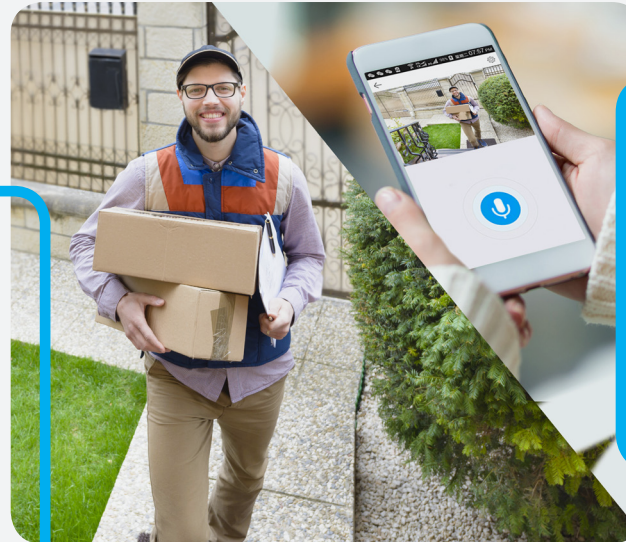

OVER EZVIZ

EZVIZ maakt uw leven gemakkelijker. Met behulp van de app op uw smartphone maakt u visueel verbinding met uw huis of kantoor. Welkom in de wereld van smart homes en smart businesses!

KENMERKEN

De Husky Air is uw actieve verdedigingslinie. Wanneer er een indringer wordt gedetecteerd, worden de flitslamp en sirene geactiveerd en ontvangt u direct een melding op uw smartphone.

ZIE ALLES WAT ER GEBEURT, ZELFS IN HET DONKER

Zelfs als het echt donker is, ziet u wat er gebeurt. De camera schakelt in het donker automatisch naar een scherpe monochrome videostream. Dit nachtzicht biedt duidelijke en gedetailleerde beelden tot een afstand van 30 meter. Zo kunt u 's nachts de omgeving van uw winkel, uw parkeerterrein of uw tuin in de gaten houden.

LUISTER EN PRAAT

Dankzij de ingebouwde tweeweg audio kunt u niet alleen observeren, maar ook communiceren. Open de EZVIZ-app, start de communicatie en bepaal of u een indringer wilt weggagen, wilt praten met uw collega's of iets wilt zeggen tegen de bezoeker aan de deur.