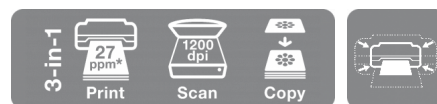

Expression Home XP-257

DATASHEETS

Bespaar, geld, ruimte en tijd met deze small-in-one, die Wi-Fi Direct, afzonderlijke inkten en mobiel afdrukken biedt.

Bent u op zoek naar een betaalbare, stijlvolle en gebruiksvriendelijke printer? Dit model voldoet aan al uw vereisten, en is bovendien compact, produceert hoogwaardige prints en kan mobiel afdrukken met Wi-Fi, Wi-Fi Direct en een reeks compatibele apps.

Stijlvolle small-in-one

Laat uw inrichting niet door een printer bepalen: onze stijlvolle en compacte small-in-one reeks kan in de stijl van uw huis worden opgenomen. Dit betaalbare model maakt efficiënt gebruik van uw ruimte dankzij de combinatie van afdruk-, scan- en kopieermogelijkheden in één apparaat.