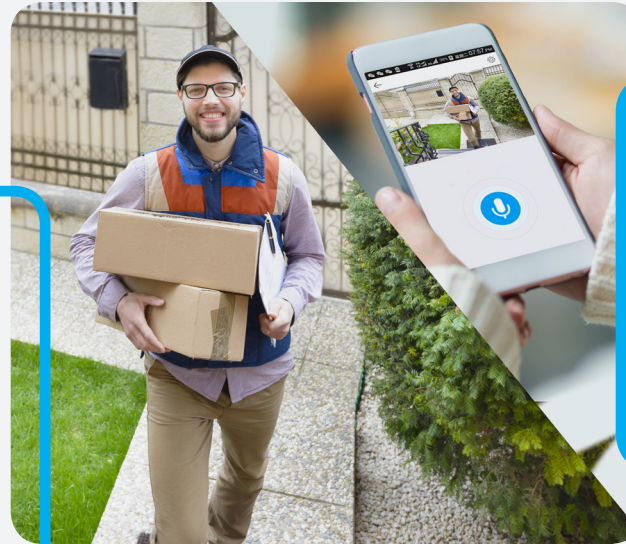

EZVIZ maakt uw leven gemakkelijker. Met behulp van de app op uw smartphone maakt u visueel verbinding met uw huis of kantoor. Welkom in de wereld van smart homes en smart businesses!

KENMERKEN

ALTIJD VERBONDEN. ALTIJD VEILIG

De Husky Air buitencamera biedt 24/7 live streaming met HD-kwaliteit. Bekijk uw eigendommen via de app, waar u ook bent en wanneer u maar wilt.

INGEBOUWDE FLITSLAMP EN SIRENE

De Husky Air is uw actieve verdedigingslinie. Wanneer er een indringer wordt gedetecteerd, worden de flitslamp en sirene geactiveerd en ontvangt u direct een melding op uw smartphone.

ZIE ALLES WAT ER GEBEURT, ZELFS IN HET DONKER

Zelfs als het echt donker is, ziet u wat er gebeurt. De camera schakelt in het donker automatisch naar een scherpe monochrome videostream. Dit nachtzicht biedt duidelijke en gedetailleerde beelden tot een afstand van 30 meter. Zo kunt u 's nachts de omgeving van uw winkel, uw parkeerterrein of uw tuin in de gaten houden.

LUISTER EN PRAAT

Dankzij de ingebouwde tweeweg audio kunt u niet alleen observeren, maar ook communiceren. Open de EZVIZ-app, start de communicatie en bepaal of u een indringer wilt weggagen, wilt praten met uw collega's of iets wilt zeggen tegen de bezoeker aan de deur.