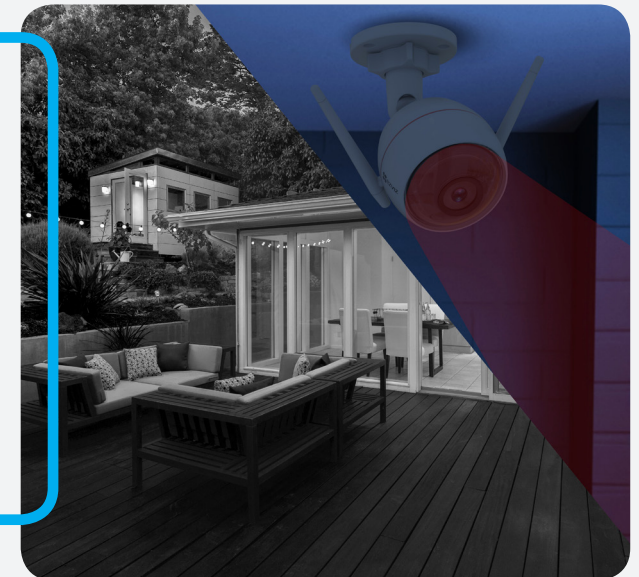

ZIE ALLES WAT ER GEBEURT, ZELFS IN HET DONKER

Zelfs als het echt donker is, ziet u wat er gebeurt. De camera schakelt in het donker automatisch naar een scherpe monochrome videostream. Dit nachtzicht biedt duidelijke en gedetailleerde beelden tot een afstand van 30 meter. Zo kunt u 's nachts de omgeving van uw winkel, uw parkeerterrein of uw tuin in de gaten houden.