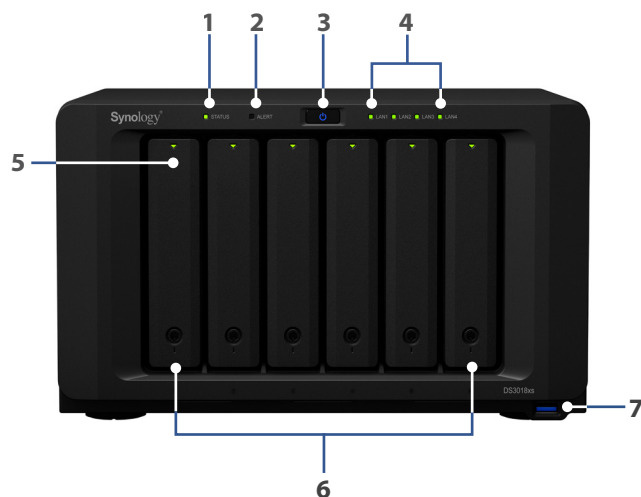

Hardware-overzicht

Voorzijde

Achterzijde