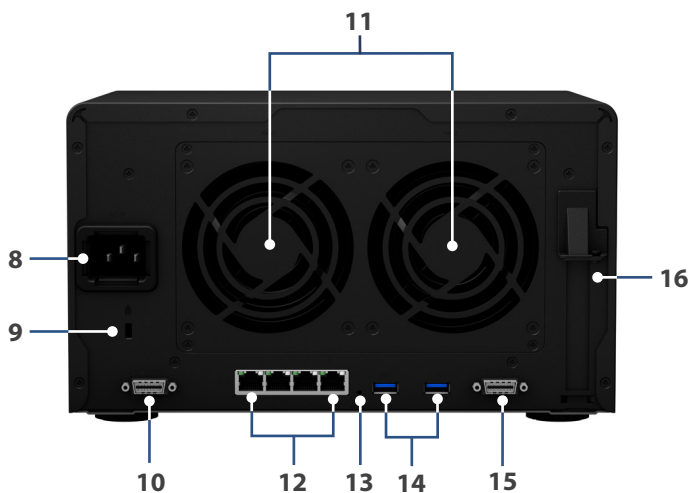

Hardware-overzicht

Voorzijde

Achterzijde

1	Statusindicatielampje	2	Alarmindicatielampje	3	Aan-uitknop	4	LAN-ledlampje
5	Schijfstatusindicator	6	Schijfvlade	7	USB 3.0-poort	8	Voedingspoort
9	Kensington veiligheidsslot	10	Uitbreidingspoort	11	Ventilator	12	1GbE RJ-45-poort
13	RESET-knop	14	USB 3.0-poort	15	Uitbreidingspoort	16	PCIe-uitbreidings sleuf