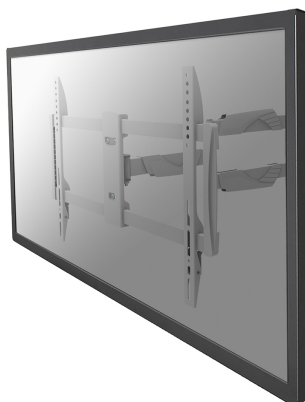

NM-W460WHITE

Neomounts by Newstar Select

NM-W460WHITE is een wandsteun met 3 draaipunten voor flat screens t/m 60" (150 cm).

NEOMOUNTS BY NEWSTAR SELECT TV

SPECIFICATIES

Afstand tot wand	5 - 61 cm
Garantie	5 jaar
Hoogteverstelling	Geen
Kantelen (graden)	25°
Kleur	Wit
Max. beeldformaat	60
Max. draagvermogen	30
Min. beeldformaat	32
Min. draagvermogen	0
Roteren (graden)	6°
Schermen	1
Type	Kantelen Roteren Zwenken Full motion
VESA maximaal	600x400 mm
VESA minimaal	200x200 mm
VESA patroon	200x200 200x400 400x400 400x600 200x300 300x300 440x400 500x400 600x200 600x300 600x400 300x200 400x300 400x500 350x350
Zwenken (graden)	180°
EAN code	8717371444723

Met deze Neomounts Select wandsteun, model NM-W460WHITE, bevestigt u een LCD/LED/PLASMA scherm aan de muur.

Door gebruik te maken van een wandsteun profiteert u optimaal van de mogelijkheden van uw scherm. De wandsteun is eenvoudig in diepte te verstellen. Tevens kunt u het scherm kantelen en zwenken. Hierdoor creëert u de ideale kijkhoek. Kabels zijn netjes weg te werken aan de onderzijde van de arm.

De NM-W460WHITE heeft 3 draaipunten en is geschikt voor schermen t/m 60" (150 cm). Het draagvermogen van de arm is 30 kg. Dit product is geschikt voor schermen met een VESA gatenpatroon van 200x200 tot en met 600x400 mm.

Deze wandsteun wordt geleverd inclusief installatiemateriaal.

NM-W460WHITE

NEOMOUNTS BY NEWSTAR SELECT TV