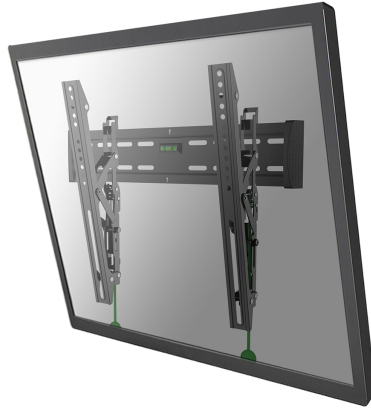

NM-W365BLACK

Neomounts by Newstar Select NM-W365BLACK is een kantelbare wandsteun voor flat screens t/m 65" (162 cm).

NEOMOUNTS BY NEWSTAR SELECT TV

SPECIFICATIES

Afstand tot wand	3,5 cm
Garantie	5 jaar
Hoogteverstelling	Geen
Kantelen (graden)	12°
Kleur	Zwart
Max. beeldformaat	65
Max. draagvermogen	35
Min. beeldformaat	37
Min. draagvermogen	0
Schermen	1
Type	Kantelen
VESA maximaal	600x400 mm
VESA minimaal	100x100 mm
VESA patroon	100x100 100x200 200x200 200x400 400x400 200x300 300x300 440x400 500x400 600x200 600x300 600x400 300x200 400x300 200x100 300x100 350x350
EAN code	8717371444662

Met deze kantelbare Neomounts Select wandsteun, model NM-W365BLACK, hangt u een flat screen tegen de wand.

Deze LED steun is slechts 3,5 cm diep waardoor uw TV één geheel wordt met de wand. De afstand tot de wand kan indien nodig met de standaard meegeleverde opvulbussen worden vergroot tot 5 cm.

De NM-W365BLACK heeft een draagvermogen van 35 kg en kan gemonteerd worden op schermen met een maximaal VESA gatenpatroon van 600x400 mm aan de achterzijde van het scherm. Hiermee hangt u eenvoudig schermen t/m 65" aan de wand.

De montage is een fluitje van een cent. U monteert de horizontale strip op de wand en de 2 haken achterop uw scherm. Vervolgens haakt u het scherm over de strip en kunt u optimaal genieten van uw televisie.

Deze wandsteun wordt geleverd inclusief installatiemateriaal.