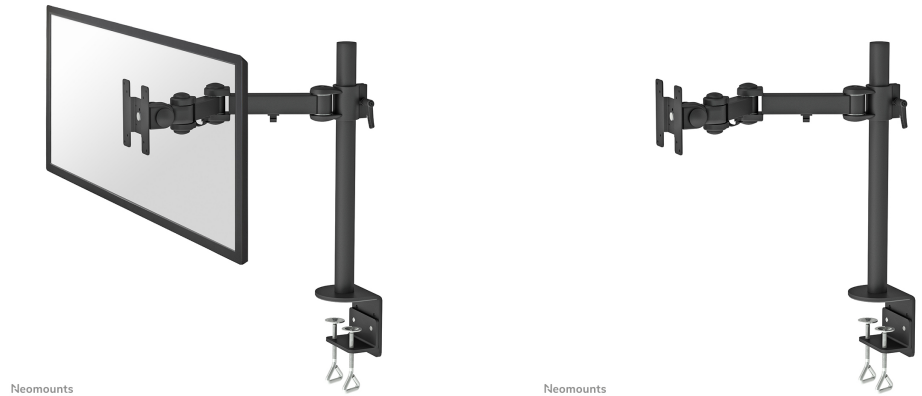

FUNCTIONALITEIT

Type	Kantelen Roteren Zwenken Full motion
Hoogteverstelling	0-45 cm
Diepteverstelling	10-43 cm
Kantelen (graden)	180°
Zwenken (graden)	180°
Roteren (graden)	360°
Verstellingstype	Manueel

NEOMOUNTS MONITORARM

Neomounts FPMA-D960 is een monitorarm met 3 draaipunten voor flat screens t/m 30" (76 cm).

Met deze Neomounts monitorarm, model FPMA-D960, bevestigt u een flatscreen aan het bureau via een bureaulem.

Door gebruik te maken van een monitorarm profiteert u optimaal van de mogelijkheden van uw monitor. De monitorarm is eenvoudig in hoogte en diepte te verstellen. Tevens kunt u het scherm kantelen, zwenken en roteren. Hierdoor creëert u de ideale ergonomische werkhouding. Dit verkleint de kans op nek- en rugklachten. Kabels zijn netjes weg te werken aan de onderzijde van de horizontale arm.

De FPMA-D960 heeft 3 draaipunten en is geschikt voor schermen t/m 30" (76 cm). Het draagvermogen van de arm is 10 kg. Dit product is geschikt voor schermen met een VESA gatenpatroon van 75x75 mm of 100x100 mm. Heeft u een afwijkend (groter) gatenpatroon, dan kunt u dit oplossen met een van onze VESA verloopplaten.