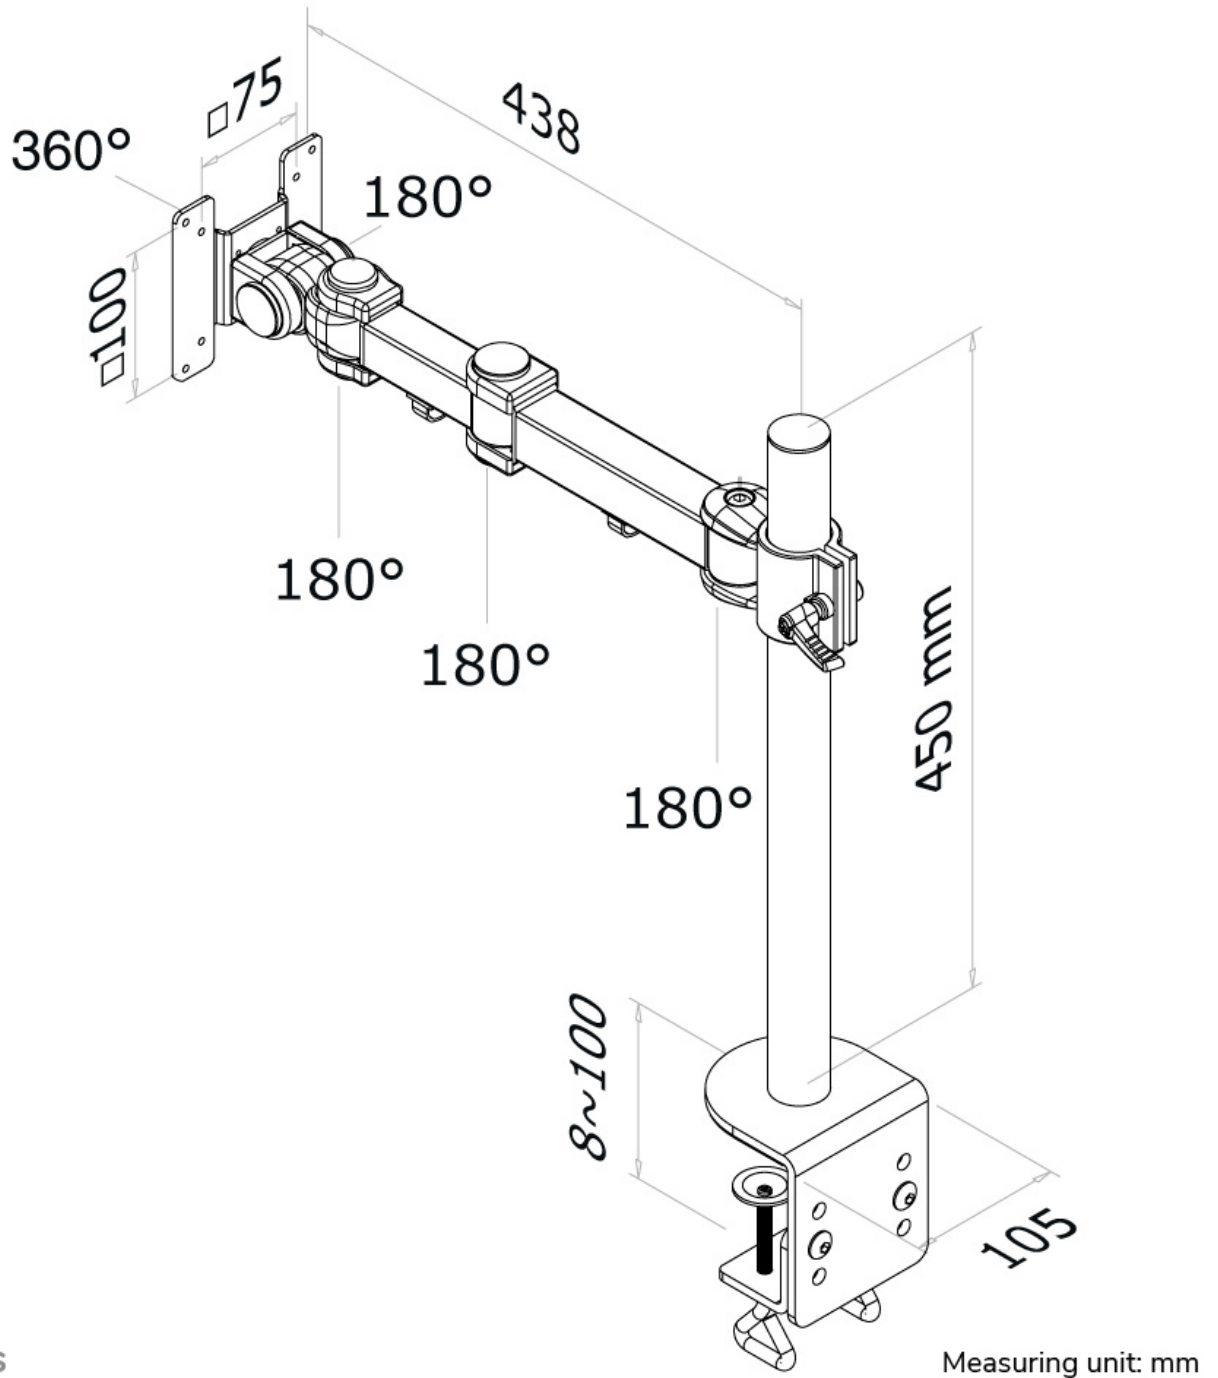

FPMA-D960

NEOMOUNTS MONITORARM

Neomounts